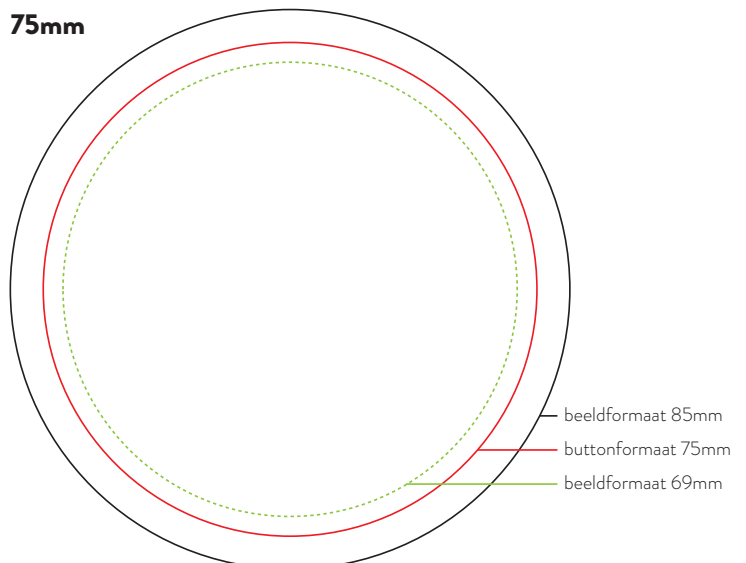

Maten sjablonen :

25mm

56mm

38mm

75mm

45mm

Voorbeeld :

Aangeleverd bestand:

Zorg ervoor dat de achtergrond doorloopt tot aan het beeldformaat:

Uiteindelijke resultaat: