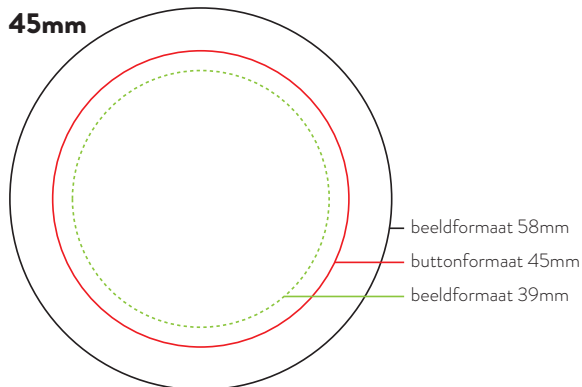

Maten sjablonen :

25mm

56mm

38mm

75mm

45mm

Voorbeeld :

Aangeleverd bestand:

Zorg ervoor dat de achtergrond doorloopt tot aan het beeldformaat:

Uiteindelijke resultaat: