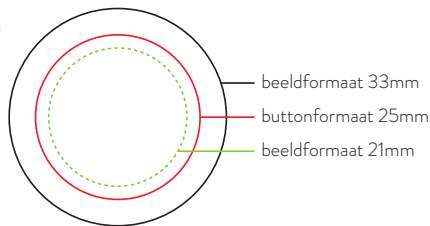

Buttons

Aanleverspecificaties :

- CMYK kleuren
- Teksten omgezet in lettercontouren
- Minimum 3mm bleed
- Geen teksten tegen de rand
- Resolutie: minimaal 300dpi
- Aanleveren bestanden als: PDF, TIF, AI, CDR, PSD, EPS, JPG (bij pixelbestanden sjabloon verwijderen)

Maten sjablonen :

25mm

56mm

38mm

75mm

45mm

Voorbeeld :

Aangeleverd bestand: