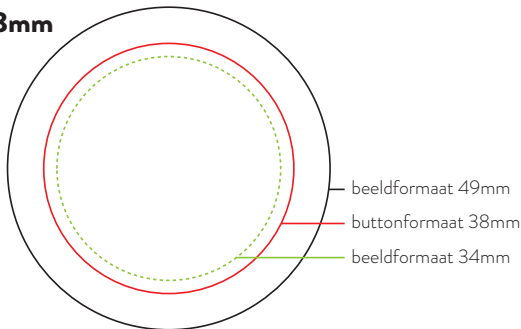

Maten sjablonen :

25mm

56mm

38mm

75mm

45mm

Voorbeeld :

Aangeleverd bestand: