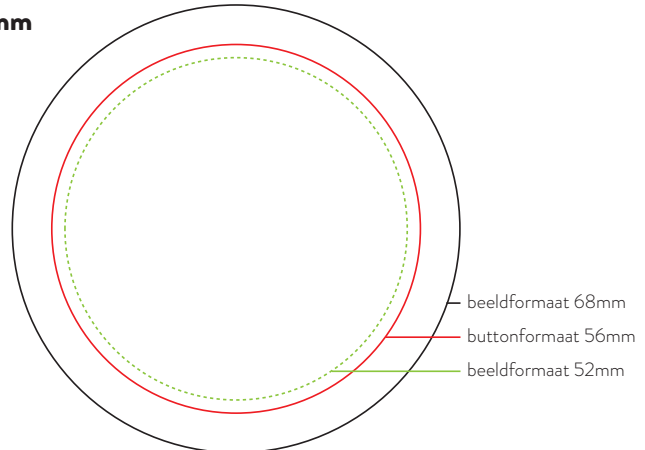

Maten sjablonen :

25mm

56mm

38mm

75mm

45mm

Voorbeeld :

Aangeleverd bestand: